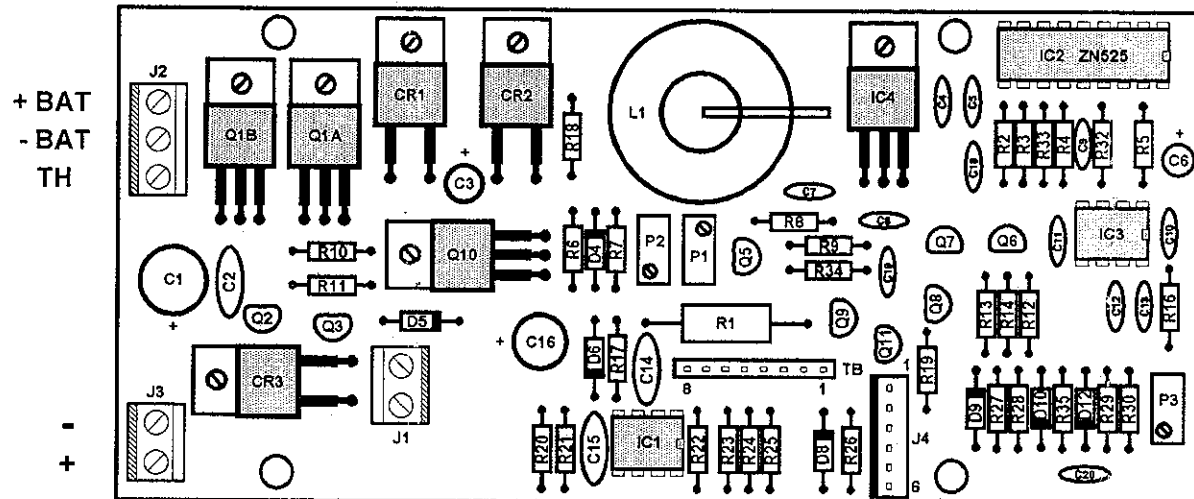

 SodianaK Industrielle et Commerciale	Département Batterie & Chargeur		SK 2000 Carte Relais				IMPLANTATION	
	52 Av de Bourg la Reine 92220 Bagneux		Date 12/92					CI N° 800212-03
			Création JFL					SK2RLM

 SodianK Industrielle et Commerciale	Département Batterie & Chargeur		SK 2000 Chargeur Véhicule 7H				IMPLANTATION	
	52 Av de Bourg la Reine 92220 Bagneux		Date Création	12/92 JFL	05/93 JFL	CI N° 800339- 02		Page SK2VHIM

 SodianK Industrielle et Commerciale	Département Batterie & Chargeur		SK 2000 Chargeur Rapide 1H				IMPLANTATION	
	52 Av de Bourg la Reine 92220 Bagneux		Date 12/92	04/93			CI N° 800337- 02	
			Création JFL	JFL			SK2RIM Page	