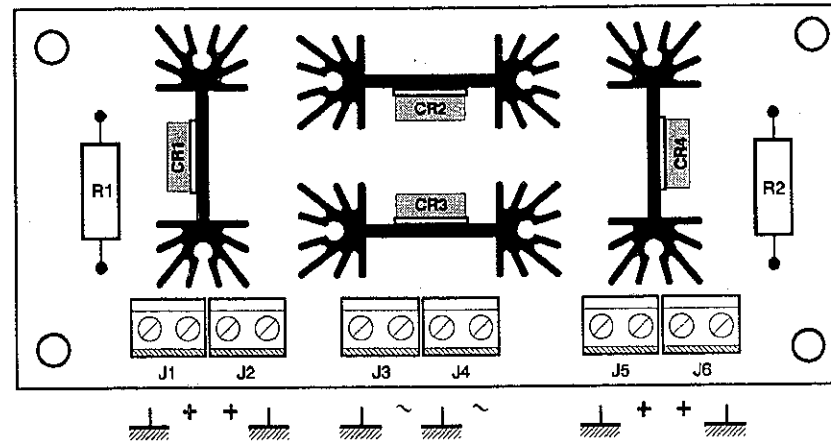

SodianK Industrielle et Commerciale	Département Batterie & Chargeur		Chargeur SK 2000 Alim Secteur				IMPLANTATION	
	52 Av de Bourg la Reine 92220 Bagneux		Date	12/92	04/93			CI N° 800338 - 02
	Création	JFL	JFL				SKZTMM	Page