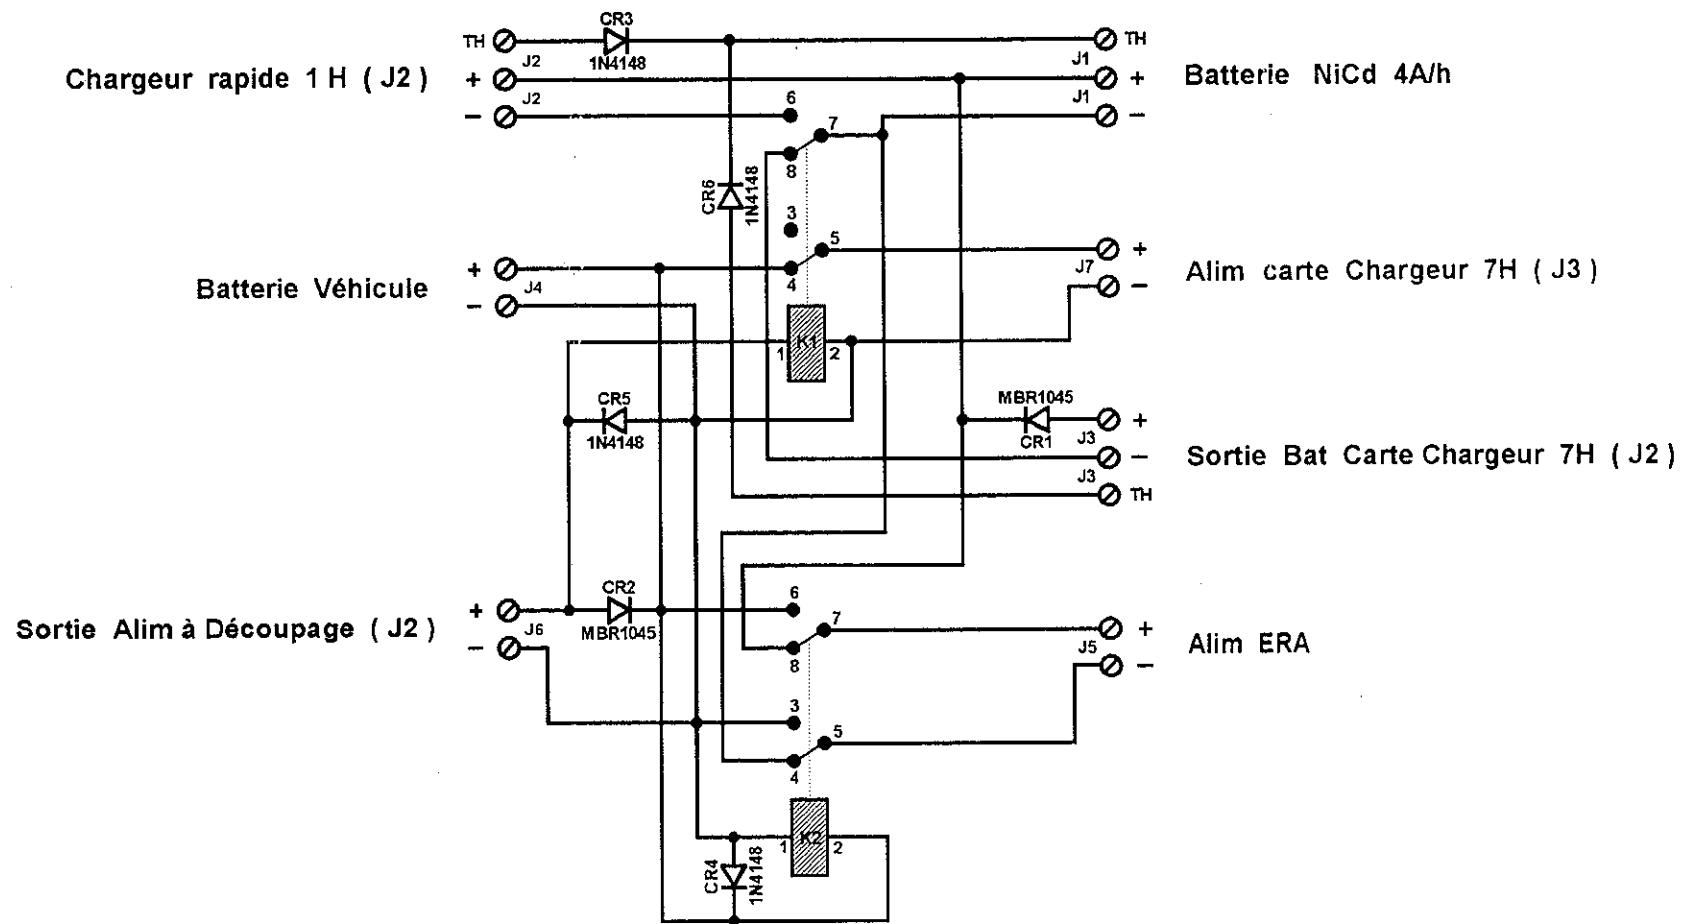

SodianK Industrielle et Commerciale	Département Batterie & Chargeur	SK 2000 Carte Relais			VERSION 01		
	52 Av de Bourg la Reine 92220 Bagneux	Date 12/92				CI N° 800212-03	Page
	Création JFL				SKZRL