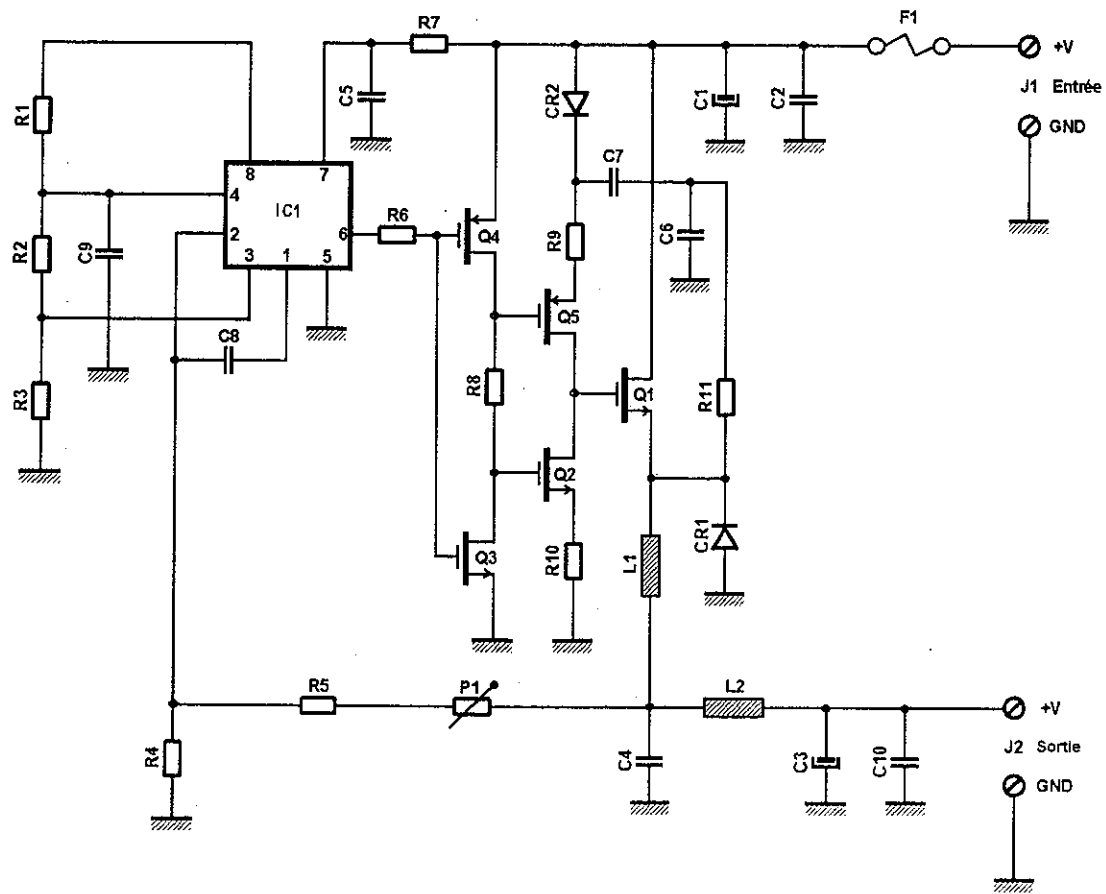

 <b>SodianK</b> Industrielle et Commerciale	Département Batterie & Chargeur		<b>SK 2000 Chargeur Rapide 1H</b>		VERSION 01	
	52 Av de Bourg la Reine 92220 Bagneux		Date 12/92 04/93			CI N° 800337- 02
	Création JFL	JFL			SK2RA	