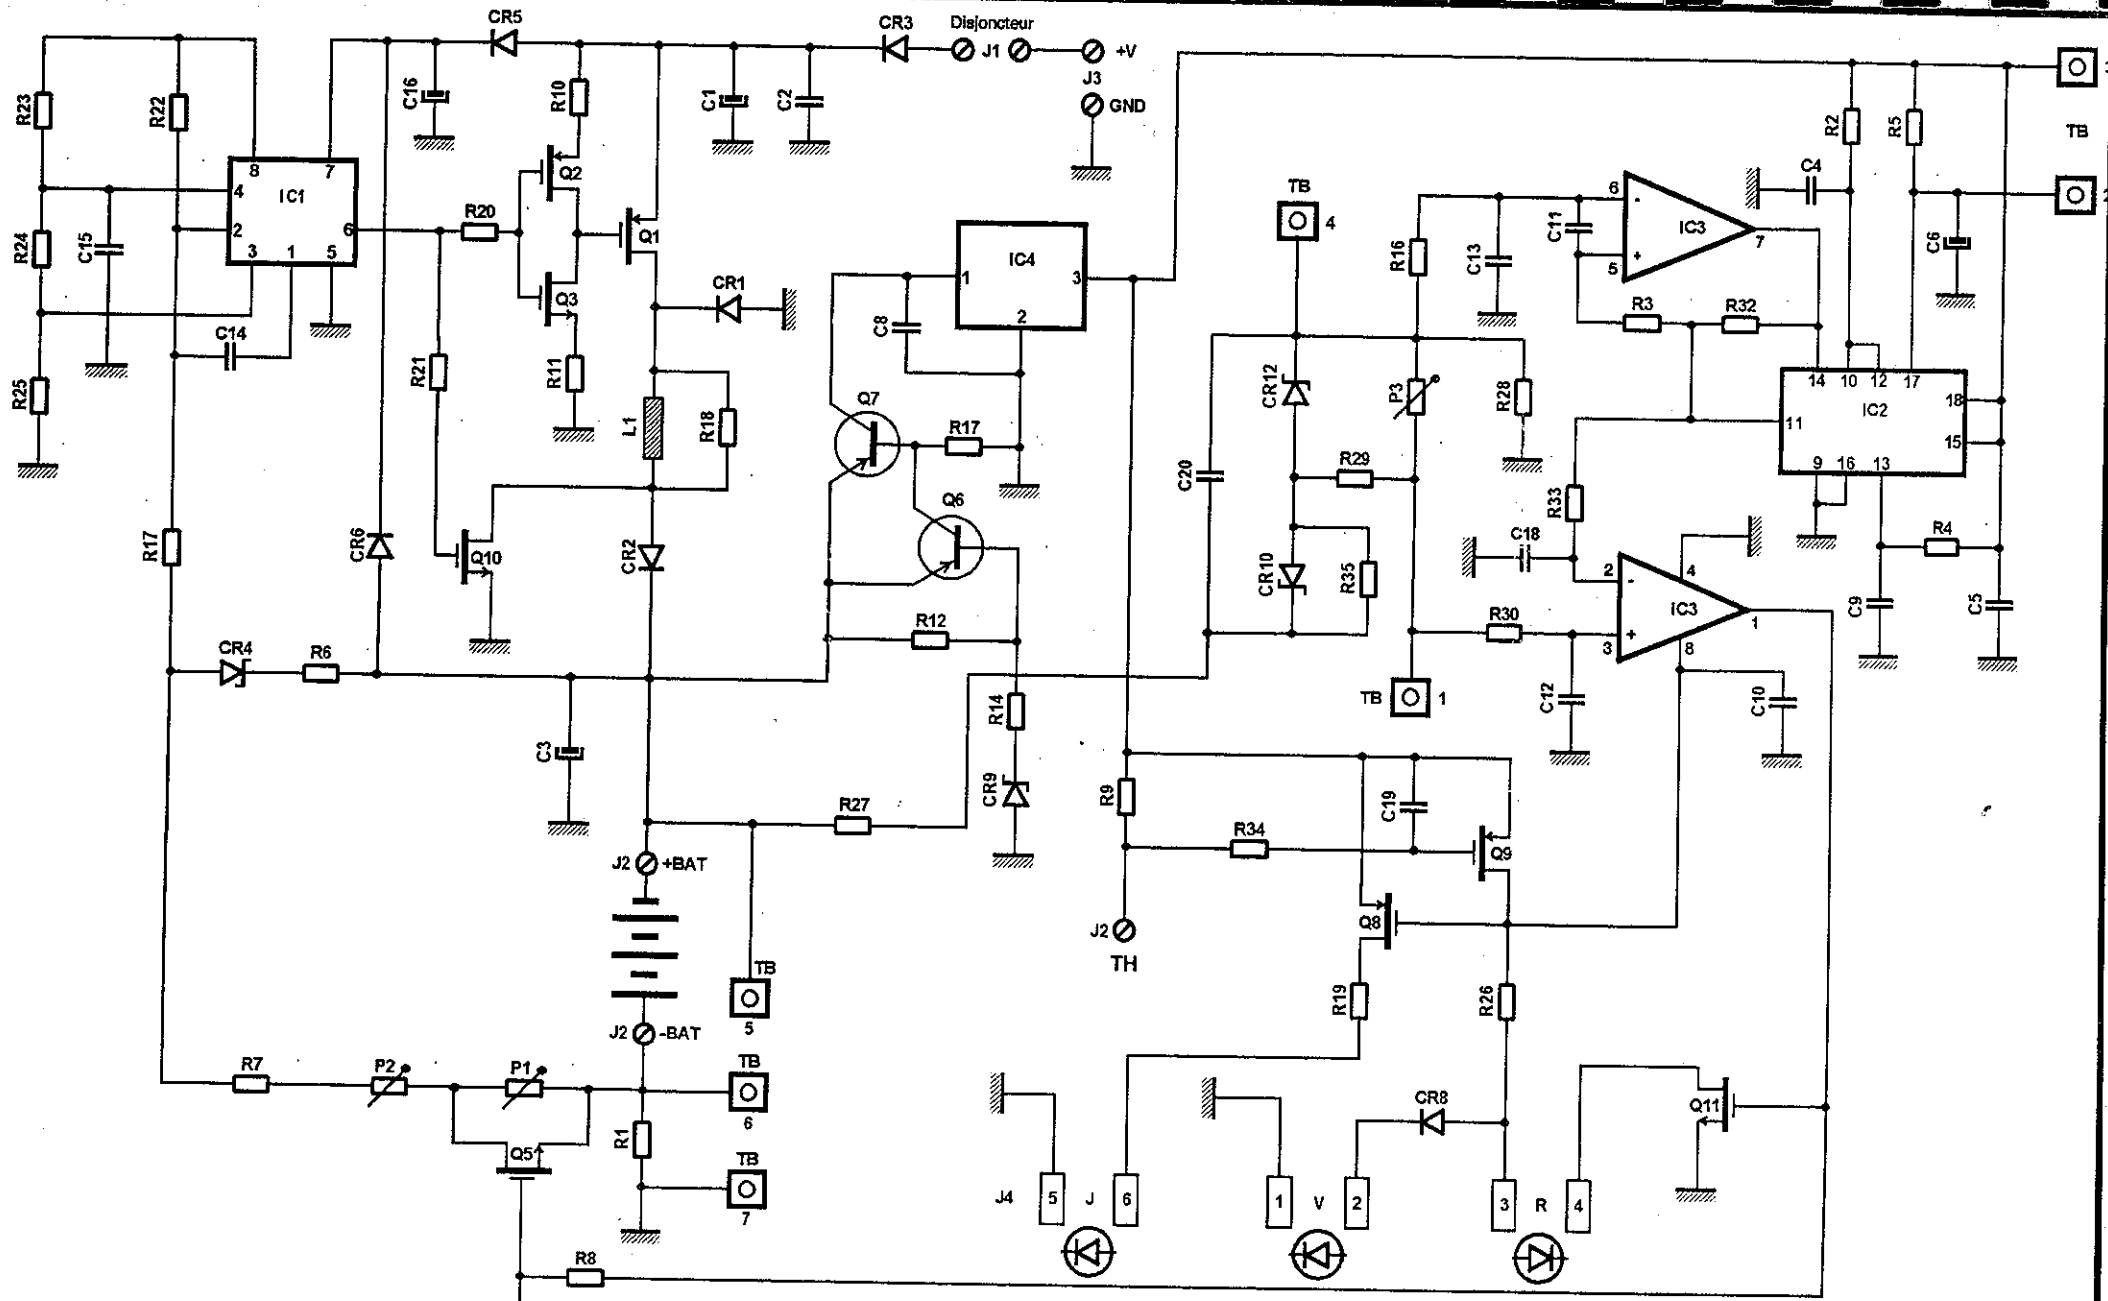

 <b>SodianK</b> Industrielle et Commerciale	Département Batterie & Chargeur		<b>SK 2000 Chargeur Rapide 1H</b>		VERSION 01	
	52 Av de Bourg la Reine 92220 Bagneux		Date 12/92 04/93			CI N° 800337- 02
	Création JFL	JFL			SK2RA	

 <b>SodianaK</b> Industrielle et Commerciale	Département Batterie & Chargeur		<b>SK 2000 Chargeur Véhicule 7H</b>				VERSION 01	
	52 Av de Bourg la Reine 92220 Bagneux		Date	12/92	05/93			
	Création	JFL	JFL				CI N° 800339-02	Page

SK2VH

Circuit Imprimé

 <b>SodianK</b> Industrielle et Commerciale	Département Batterie & Chargeur	<b>SK 2000 Carte Relais</b>			VERSION 01	
	52 Av de Bourg la Reine 92220 Bagneux	Date 12/92				CI N° 800212-03
	Création JFL				SKZRL	